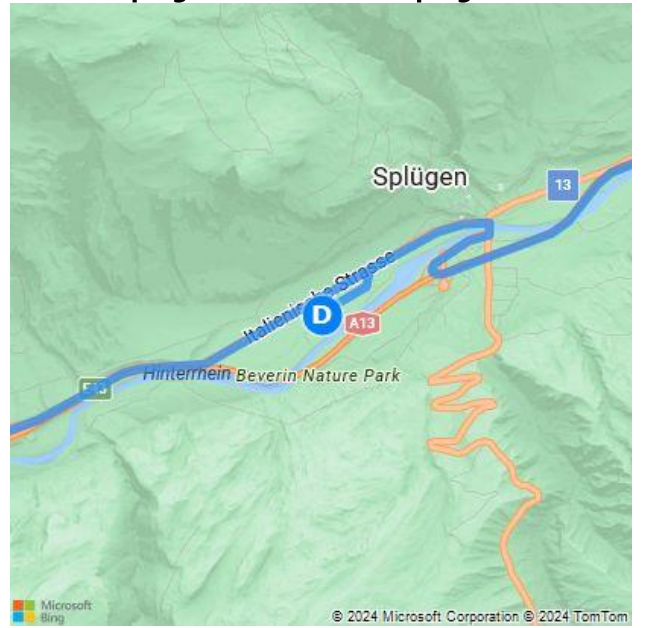

D Campingstrasse 18, 7435 Splügen, Schweiz