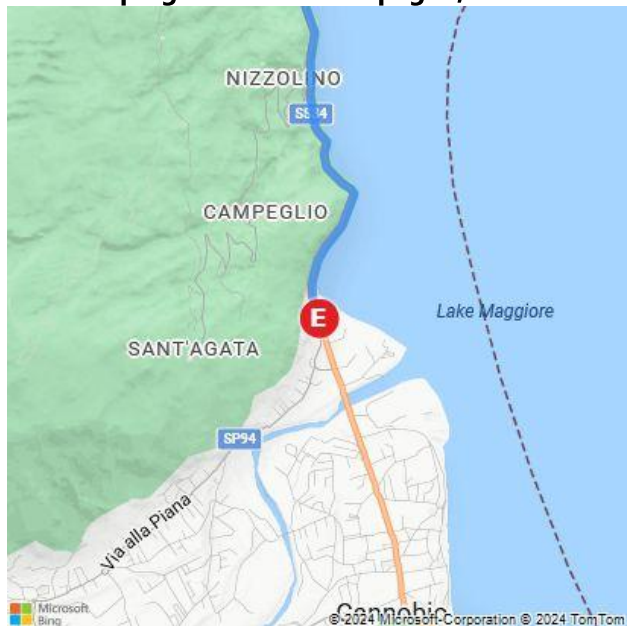

- A** Wilhelmshöhe 18, 47058 Duisburg
- B** Theodor-Heuss Straße 43, 71711 Murr
- C** Park-Camping Lindau, Fraunhoferstr. 20 · 88131 Lindau (Bodensee)
- D** Campingstrasse 18, 7435 Splügen, Schweiz
- E** Camping Residence Campagna, Via Casali Darbedo 20/22 - 28822 Cannobio

9 Std. 29 Min. , 922 km  
Wenig Verkehr (Abfahrt um 16:51)  
Über E35, E50  
· Mautstraße

**A** Wilhelmshöhe 18, 47058 Duisburg

**B** Theodor-Heuss Straße 43, 71711 Murr

**C** Park-Camping Lindau, Fraunhoferstr. 20 · ...

## **E** Camping Residence Campagna, Via Casali ...

Diese Wegbeschreibung unterliegt dem Microsoft®-Servicevertrag und dient ausschließlich Informationszwecken. Es werden keine Garantien in Bezug auf Vollständigkeit und Genauigkeit übernommen. Bauarbeiten, Verkehrsaufkommen oder sonstige Ereignisse können dazu führen, dass die tatsächlichen Bedingungen von diesen Ergebnissen abweichen. Karten- und Verkehrsdaten © 2024 TomTom.