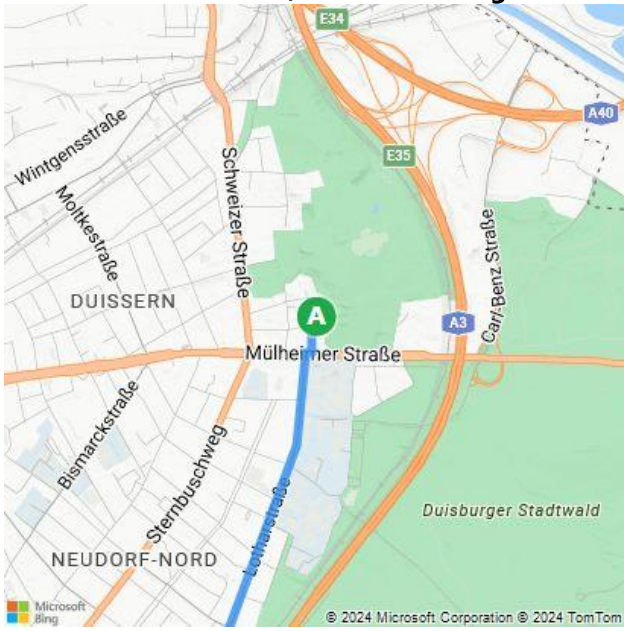

- A** Wilhelmshöhe 18, 47058 Duisburg
- B** Theodor-Heuss Straße 43, 71711 Murr
- C** Park-Camping Lindau, Fraunhoferstr. 20 · 88131 Lindau (Bodensee)
- D** Campingstrasse 18, 7435 Splügen, Schweiz
- E** Camping Residence Campagna, Via Casali Darbedo 20/22 - 28822 Cannobio

9 Std. 29 Min. , 922 km  
Wenig Verkehr (Abfahrt um 16:51)  
Über E35, E50  
· Mautstraße

**A** Wilhelmshöhe 18, 47058 Duisburg

**B** Theodor-Heuss Straße 43, 71711 Murr

**C** Park-Camping Lindau, Fraunhoferstr. 20 · ...

**D** Campingstrasse 18, 7435 Splügen, Schweiz

## **E** Camping Residence Campagna, Via Casali ...

Diese Wegbeschreibung unterliegt dem Microsoft®-Servicevertrag und dient ausschließlich Informationszwecken. Es werden keine Garantien in Bezug auf Vollständigkeit und Genauigkeit übernommen. Bauarbeiten, Verkehrsaufkommen oder sonstige Ereignisse können dazu führen, dass die tatsächlichen Bedingungen von diesen Ergebnissen abweichen. Karten- und Verkehrsdaten © 2024 TomTom.