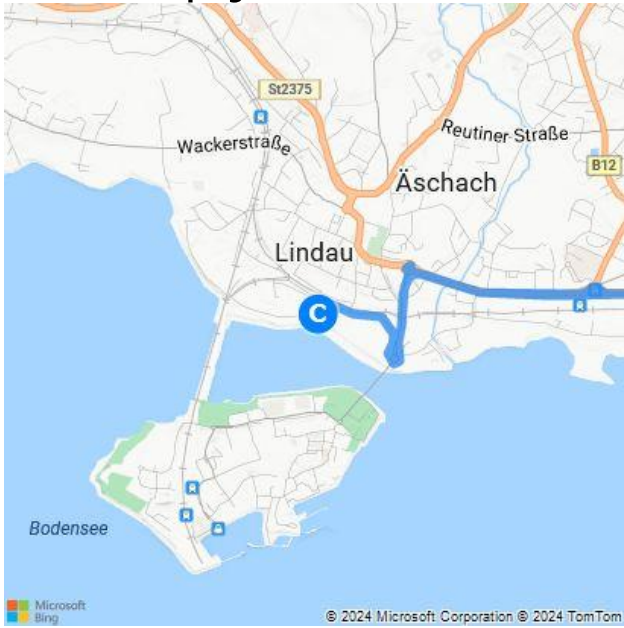

- A** Wilhelmshöhe 18, 47058 Duisburg
- B** Theodor-Heuss Straße 43, 71711 Murr
- C** Park-Camping Lindau, Fraunhoferstr. 20 · 88131 Lindau (Bodensee)
- D** Campingstrasse 18, 7435 Splügen, Schweiz
- E** Camping Residence Campagna, Via Casali Darbedo 20/22 - 28822 Cannobio

9 Std. 29 Min. , 922 km  
Wenig Verkehr (Abfahrt um 16:51)  
Über E35, E50  
· Mautstraße

**A** Wilhelmshöhe 18, 47058 Duisburg

**B** Theodor-Heuss Straße 43, 71711 Murr

**C** Park-Camping Lindau, Fraunhoferstr. 20 · ...

## **E** Camping Residence Campagna, Via Casali ...

Diese Wegbeschreibung unterliegt dem Microsoft®-Servicevertrag und dient ausschließlich Informationszwecken. Es werden keine Garantien in Bezug auf Vollständigkeit und Genauigkeit übernommen. Bauarbeiten, Verkehrsaufkommen oder sonstige Ereignisse können dazu führen, dass die tatsächlichen Bedingungen von diesen Ergebnissen abweichen. Karten- und Verkehrsdaten © 2024 TomTom.