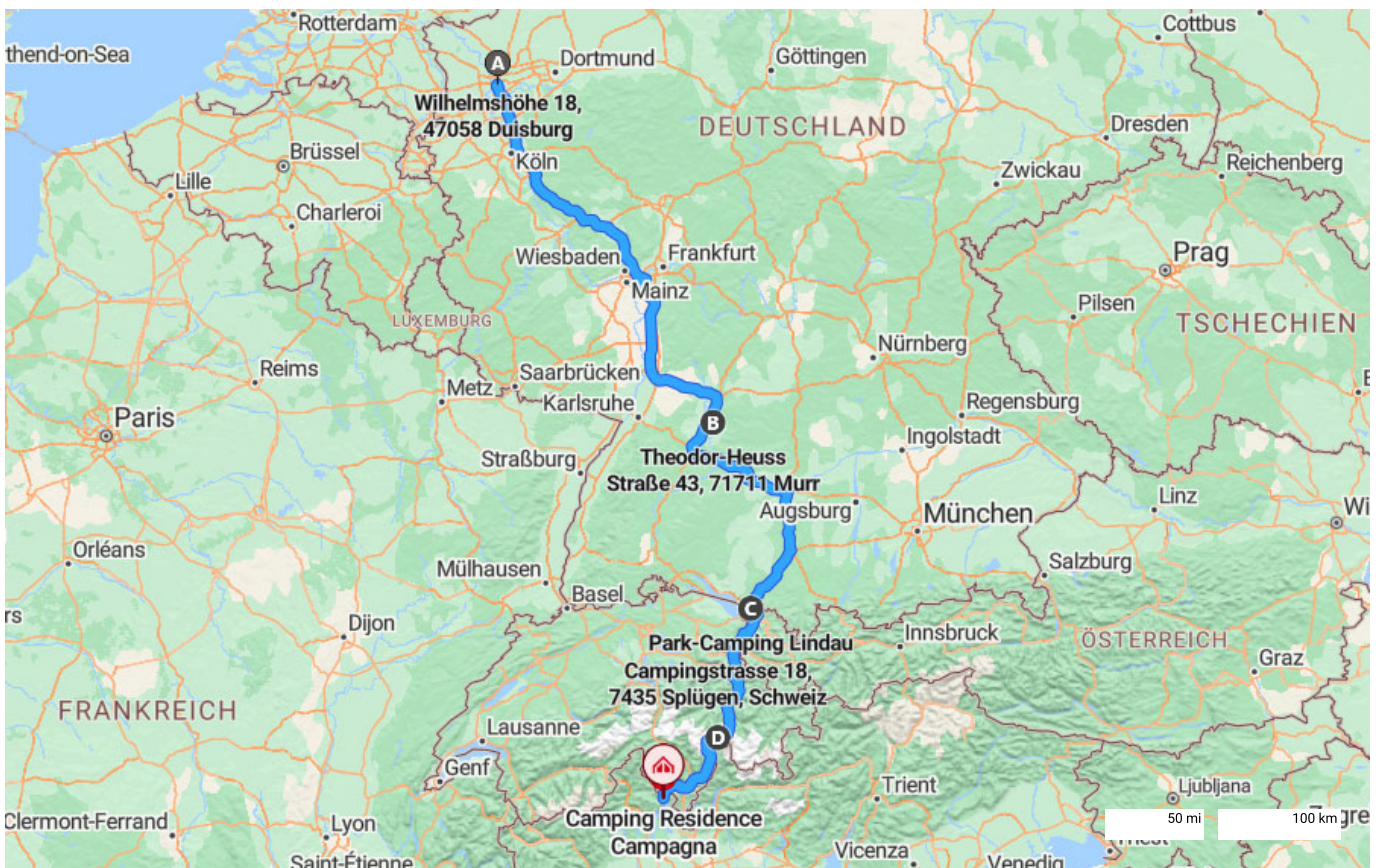

- A** Wilhelmshöhe 18, 47058 Duisburg
- B** Theodor-Heuss Straße 43, 71711 Murr
- C** Park-Camping Lindau, Fraunhoferstr. 20 · 88131 Lindau (Bodensee)
- D** Campingstrasse 18, 7435 Splügen, Schweiz
- E** Camping Residence Campagna, Via Casali Darbedo 20/22 - 28822 Cannobio

9 Std. 29 Min. , 922 km  
Wenig Verkehr (Abfahrt um 16:51)  
Über E35, E50  
· Mautstraße

**A** Wilhelmshöhe 18, 47058 Duisburg

**B** Theodor-Heuss Straße 43, 71711 Murr

**C** Park-Camping Lindau, Fraunhoferstr. 20 · ...

**D** Campingstrasse 18, 7435 Splügen, Schweiz

## **E** Camping Residence Campagna, Via Casali ...

Diese Wegbeschreibung unterliegt dem Microsoft®-Servicevertrag und dient ausschließlich Informationszwecken. Es werden keine Garantien in Bezug auf Vollständigkeit und Genauigkeit übernommen. Bauarbeiten, Verkehrsaufkommen oder sonstige Ereignisse können dazu führen, dass die tatsächlichen Bedingungen von diesen Ergebnissen abweichen. Karten- und Verkehrsdaten © 2024 TomTom.