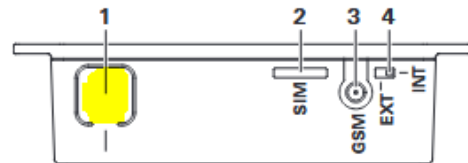

iNet Box – Reset

SIM Karte wird nicht erkannt

- **iPhone** TRUMA App löschen
- **iPhone** Einstellungen > Bluetooth iNet Box ignorieren
- **iNet Box** ca. 20 Sekunden die Bluetooth Taste drücken

Bedienelemente / Anschlüsse

Bild 2 – Ansicht oben

- 1 **Taste**
BLUETOOTH verbinden, auf Werkseinstellungen zurücksetzen und Gerätesuche durchführen
- 2 Mini-SIM (25 x 15 mm)
- 3 Externer Antennenanschluss für GSM Antenne
- 4 Umschalter interne / externe GSM Antenne