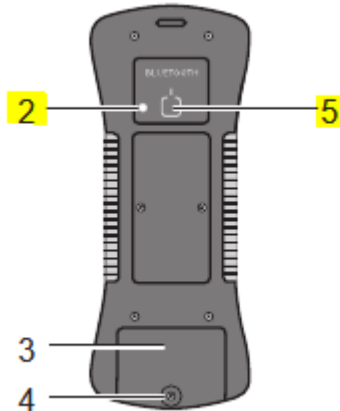

Bild 2 – Ansicht oben

- 1 **Taste**
BLUETOOTH verbinden, auf Werkseinstellungen zurücksetzen und Gerätesuche durchführen
- 2 Mini-SIM (25 x 15 mm)
- 3 Externer Antennenanschluss für GSM Antenne
- 4 Umschalter interne / externe GSM Antenne

- **iPhone** TRUMA App wieder installieren
- **TRUMA App** starten und wieder mit iNet Box verbinden GSM und Bluetooth einrichten

iNetbox

Telefon-Nr.	+491781606109
SIM-Karten-Nr.	004078295825
PIN 1	8014
PUK 1	08575555
PIN 2	4090
PUK 2	32195561

Truma LevelControl wird nicht erkannt

LevelControl zurücksetzen:

- **Taste (5)** 20 Sekunden gedrückt halten bis **Status-LED (2)** kurz aufleuchtet. Truma LevelControl wird auf die Werkseinstellungen zurückgesetzt.

- Der Truma LevelControl muss anschließend wieder mit der Truma iNet Box verbunden werden.

App - Einstellungen

Die Abbildung zeigt drei Screenshots der Truma iNet App. Der linke Screenshot zeigt den 'STATUS' Bildschirm mit den folgenden Informationen: